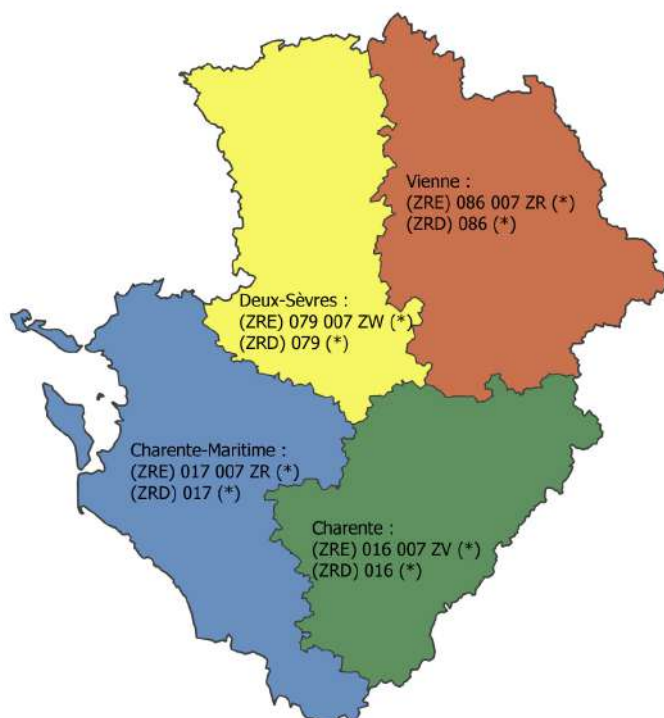

CODES DES ZONES DE REMPLACEMENT

L'académie est divisée en 4 zones de remplacement correspondant aux départements.

CODES ZONES DEPARTEMENTALES DES PERSONNELS ENSEIGNANTS ET D'EDUCATION

CODES ZONES DES PSYCHOLOGUES DE L'EDUCATION NATIONALE

(*) Les vœux ZRD constituent des vœux larges départementaux sur lesquels se déclenche le maximum de bonifications liées à votre situation.

Il est donc fortement recommandé aux candidats de saisir le vœu ZRD, au lieu du vœu ZRE.