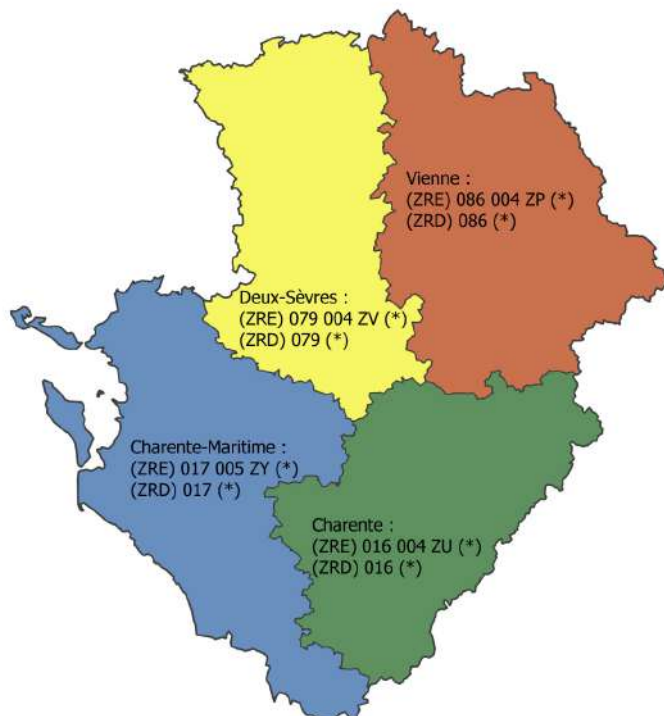

CODES DES ZONES DE REMPLACEMENT

L'académie est divisée en 4 zones de remplacement correspondant aux départements.

CODES ZONES DEPARTEMENTALES DES PERSONNELS ENSEIGNANTS ET D'EDUCATION

CODES ZONES DES PSYCHOLOGUES DE L'EDUCATION NATIONALE

(*) Les vœux ZRD constituent des vœux larges départementaux sur lesquels se déclenche le maximum de bonifications liées à votre situation.

Il est donc fortement recommandé aux candidats de saisir le vœu ZRD, au lieu du vœu ZRE.