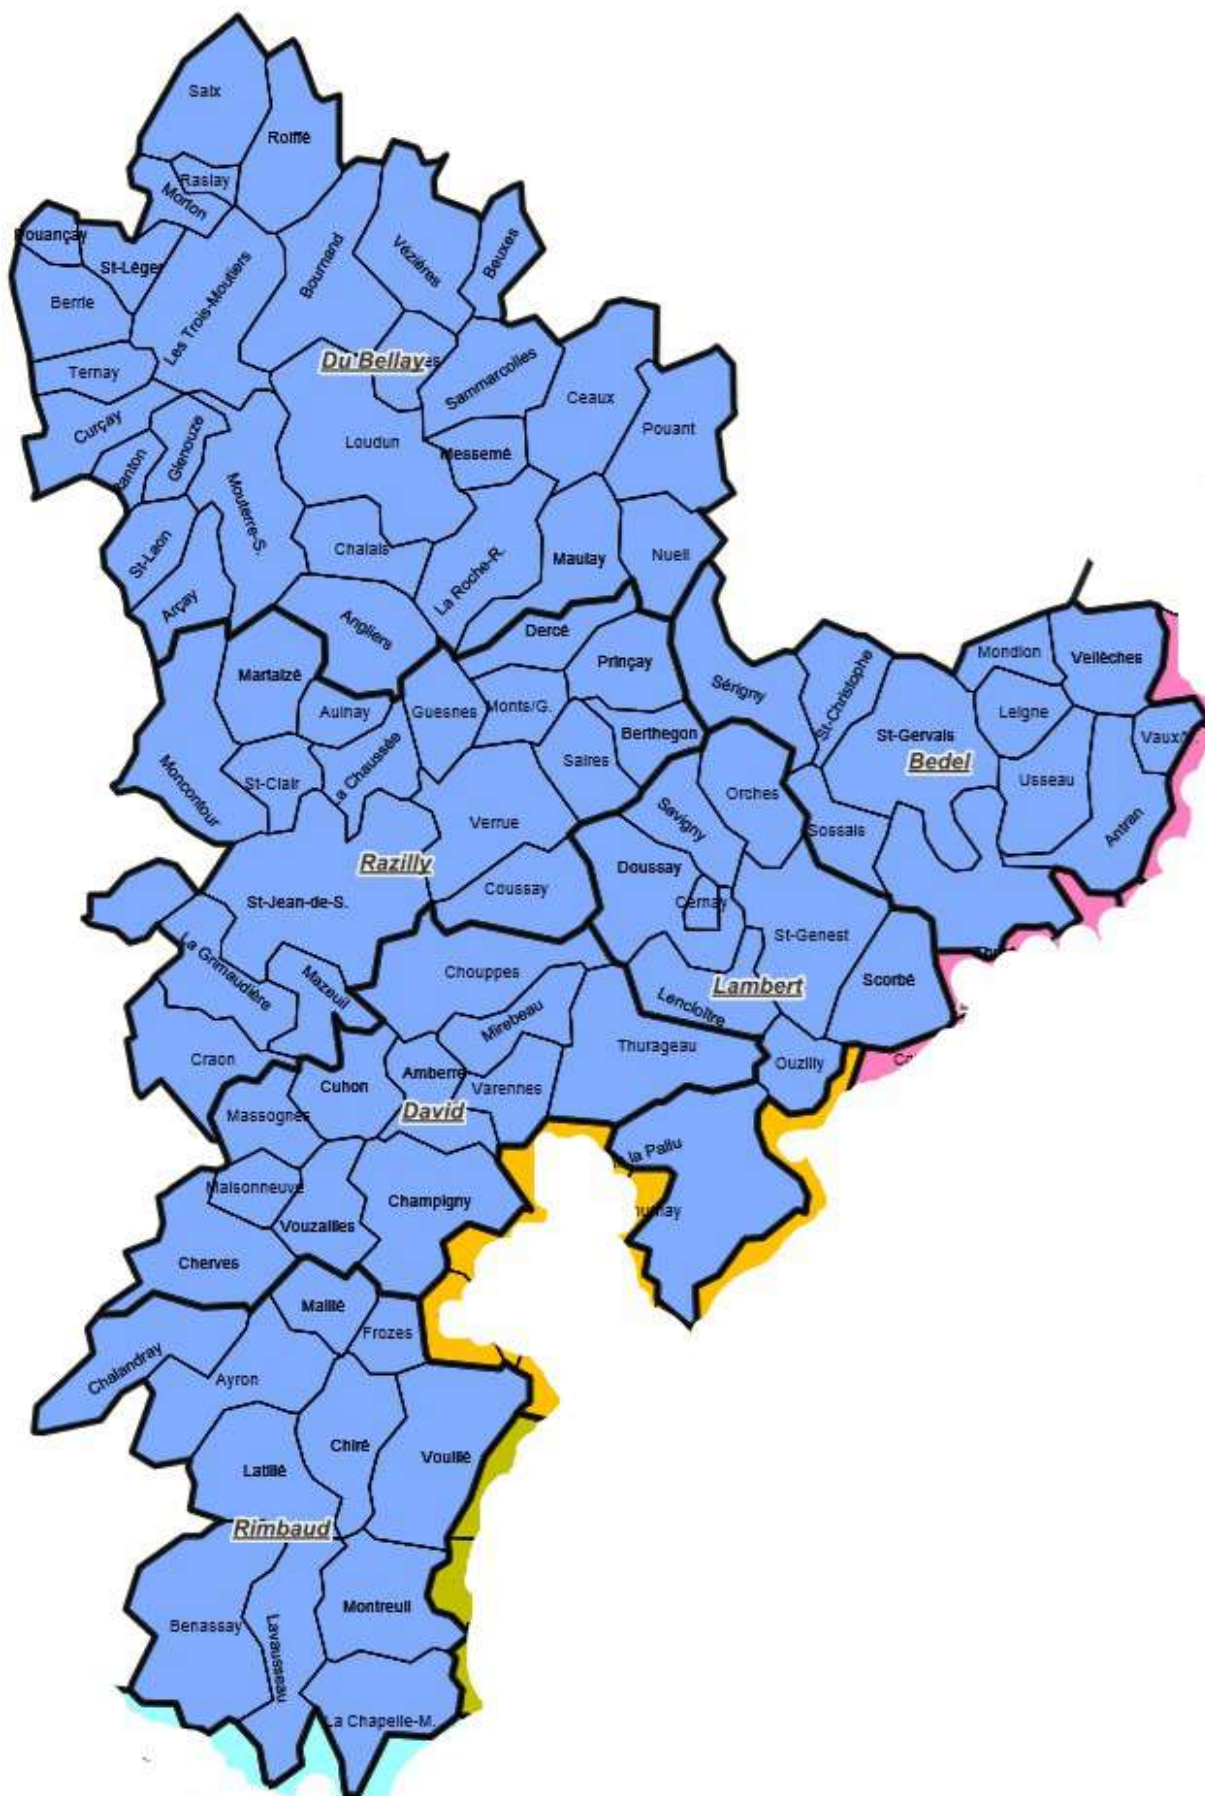

# Focus sur les circonscriptions de Niort Sud, Niort ouest et préélémentaire et Melle

118  
lapinfo  
SSA

DEPARTEMENT DE LA VIENNE  
 Projet rentrée 2019

zoom Poitiers

## Focus sur la circonscription Lencloître Nord Vienne

Focus sur les circonscriptions de Châtelleraut, Poitiers Nord, Poitiers Est, Poitiers Ouest