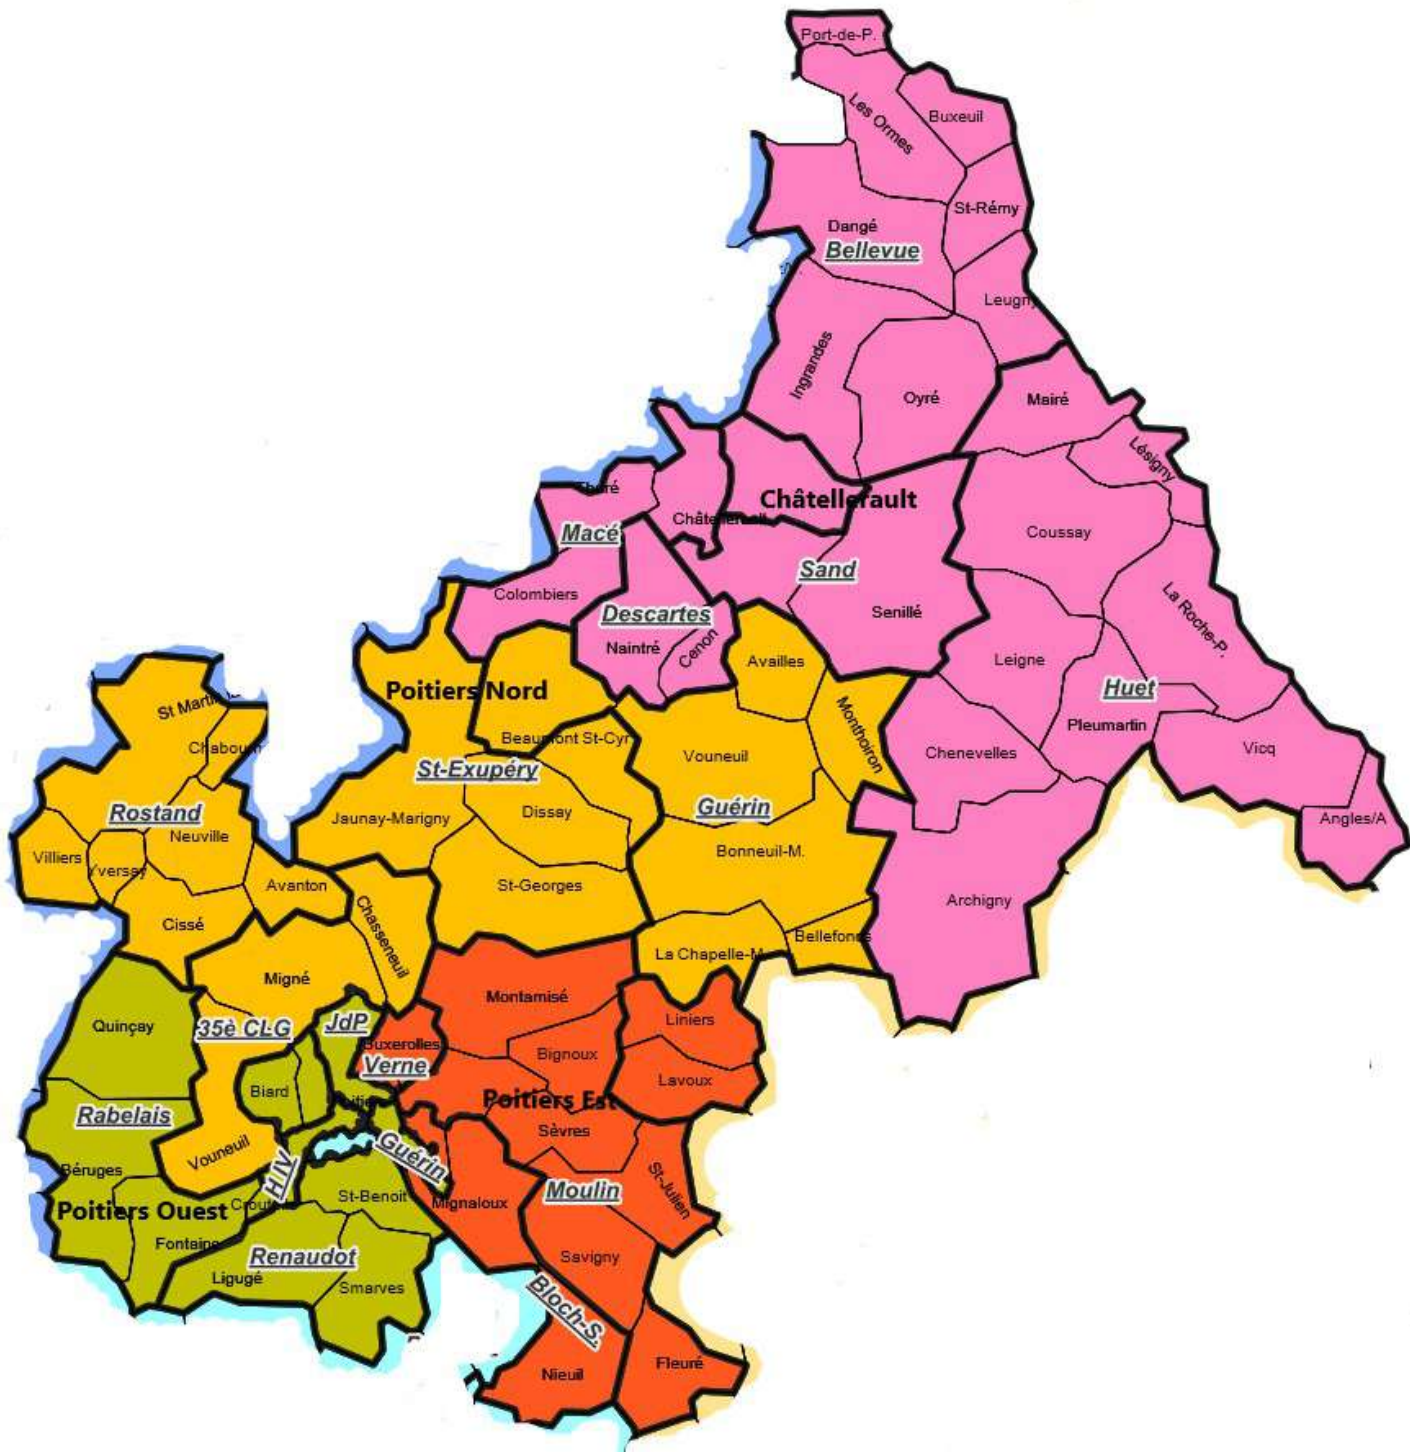

# Focus sur les circonscriptions de Niort Sud, Niort ouest et préélémentaire et Melle

118  
lapinfo  
SSA

DEPARTEMENT DE LA VIENNE  
 Projet rentrée 2019

zoom Poitiers

## Focus sur la circonscription Lencloître Nord Vienne

Focus sur les circonscriptions de Châtelleraut, Poitiers Nord, Poitiers Est, Poitiers Ouest

## Focus sur la circonscription de Montmorillon Sud Vienne