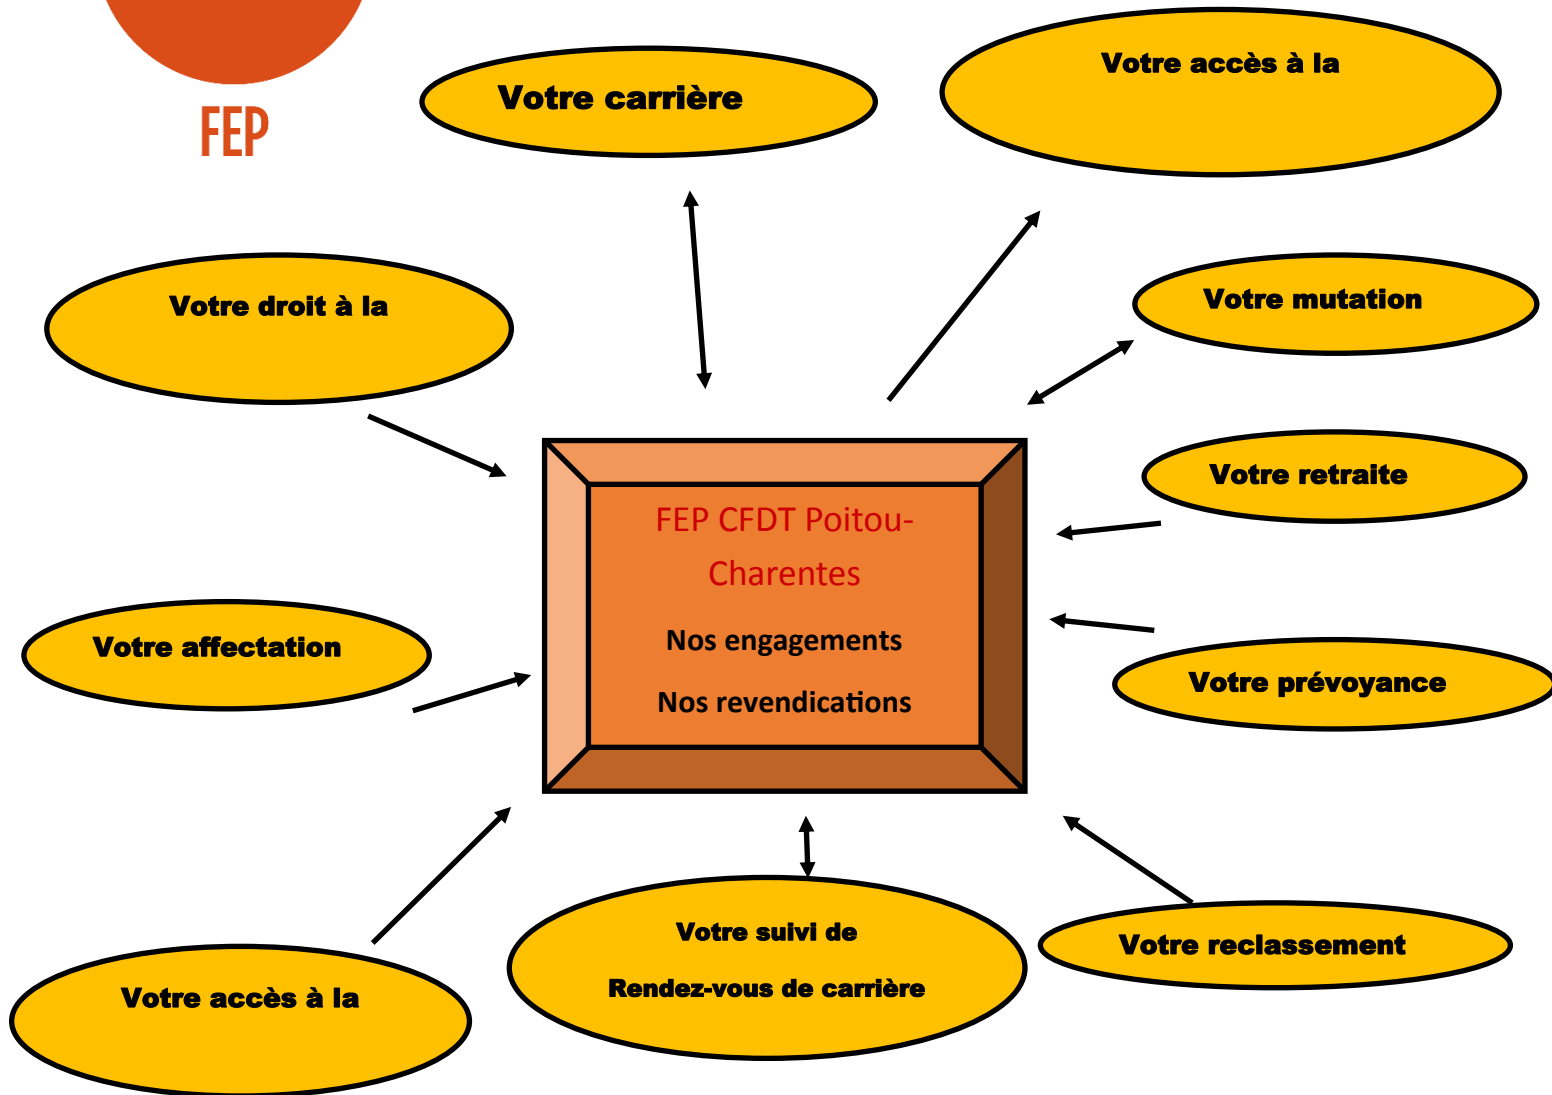

ELECTIONS CCFM

Un réseau de militants CFDT proche de vous !

Ces représentants syndicaux et correspondants soutiennent la **FEP-CFDT Poitou-Charentes**

BABIN Stéphanie, Combrand
BANLIER Valérie, Fénelon La Rochelle
BAUDU Chantal, La Petite Boissière
BAUDY Sandrine, Aigrefeuille
BERTHEAU Maria-Isabel, Jaunay Marigny
BERTOLINI Christelle, Largeasse
BLANCHARD Sandrine, La Rochefoucauld
BOBIN Mylène, Royan
BODIN Sophie, Ste Radegonde Poitiers
BONNARD Franck, St Gab. Châtelleraut
BOUDEAU Isabelle, St Aubin de Baubigné
BOURCIER Arnaud, Nueil Les Aubiers
BREC LEVASSEUR Valérie, Vouillé
BROSSARD Lucette, Parthenay
CABROL Hélène, Vasles
CHAMPIGNY Hélène, Montmorillon
CHEVENON Audrey, Marans
CLISSON Maud, St Hilaire Niort
COURTIN Françoise, St Georges Les Bx
CRESSEVILLE Arnaud, Boismé
DAMPERAT Sophie, IME Confolens
DAUVIN Caroline, Moulins

DECRON Marie Paule, St Florent Niort
DELESQUE Aurélie, Ayron
DIENER Stéphanie, Chalais
DIEUDONNE Patrick, Salvert M. Auxances
DOREAU Laëtitia, Ste Marie Poitiers
FAGES Christelle, St Benoit
FERRAND Valérie, Neuville
GABORIT Julie, St Joseph Rochefort
LE NICOL Fabienne, Civray
GOAEC Anne, Chiché
GOYEAU Valérie, Rorthais
GROLLEAU Anne, Ste Thérèse Niort
GUIGNARD Lydia, Secondigny
GUILLAUME Catherine, UC Poitiers
GUILLOT Jacqueline, St Paul Angoulême
GUIRAULT Laurence, Naintré
JOUNEAU Laurent, St Sauveur
LAGUIONIE Elisabeth, E Jésus Angoulême
LEROUX Véronique, La Chapelle St Laurent
MAMMANA Christelle, St Maixent
MAROT Hélène, Beaulieu/Bressuire
MELRO RODRIGUES Claire, J. d'Arc Saintes
MISTRAL Perrine, Aigre
MORIN Isabelle, Notre Dame Niort

MORISSET Maïté, Ruffec
OUVRARD Valérie, Cerizay
PAILLOU BIROT Véronique, St Jean Angély
PLAT BUI Isabelle, St Hilaire Poitiers
POLLET Chantale, La Providence Poitiers
POUPLIN Martine, Chauvigny
PRINCET Hélène, Mirebeau
PUAUD Brigitte, Courlay, Chanteloup
PUCHAULT Sophie, Thouars
RAMOS GAINARD Catherine, Eau V. M. Aux.
RENAUDEAU Florence, Airvault
ROUET Damien, Pont L'Abbé
ROUSSELOT Françoise, Bressuire
ROY Françoise, Ste Thérèse Châtelleraut
SAINT Fabienne, St Pierre Echaubrognes
SICOT Mathieu, La Trimouille
TETARD Fabienne, Moncoutant
THIERRY Benoit, IME Sireuil
THOMAS Brigitte, Loudun
VALLIER Pascale, Argentonny
VAN RIET Delphine, Brigueil Le Chantre
VERDOUX-ZORZOLI Sandra, Ste Marthe Ang.